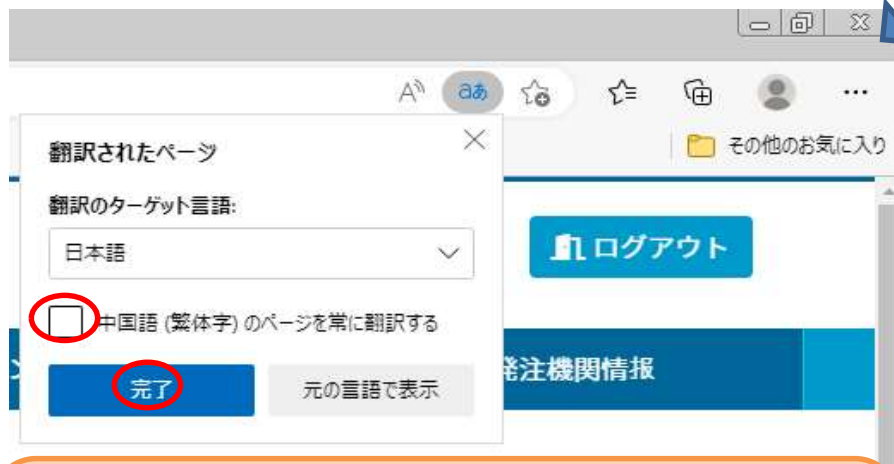

① ブラウザ「Edge」にて、文字が自動翻訳設定されている場合があります。  
※主に入札情報検索システムページ

② 自動翻訳の確認は、翻訳されているページの、アドレスバー右に「aあ」と表示が出ています。

### ③自動翻訳の解除

アドレスバーの右に「aあ」を選択し、「翻訳されたページ」情報を表示させます。  
「中国語(……)のページを常に翻訳する」のチェックを外して完了を選択。

④備考  
ページを開く度に「翻訳しますか?」とメッセージが出る場合

「今は実行しない...」の▽を選択  
→  
「このサイトを翻訳しない」を選択