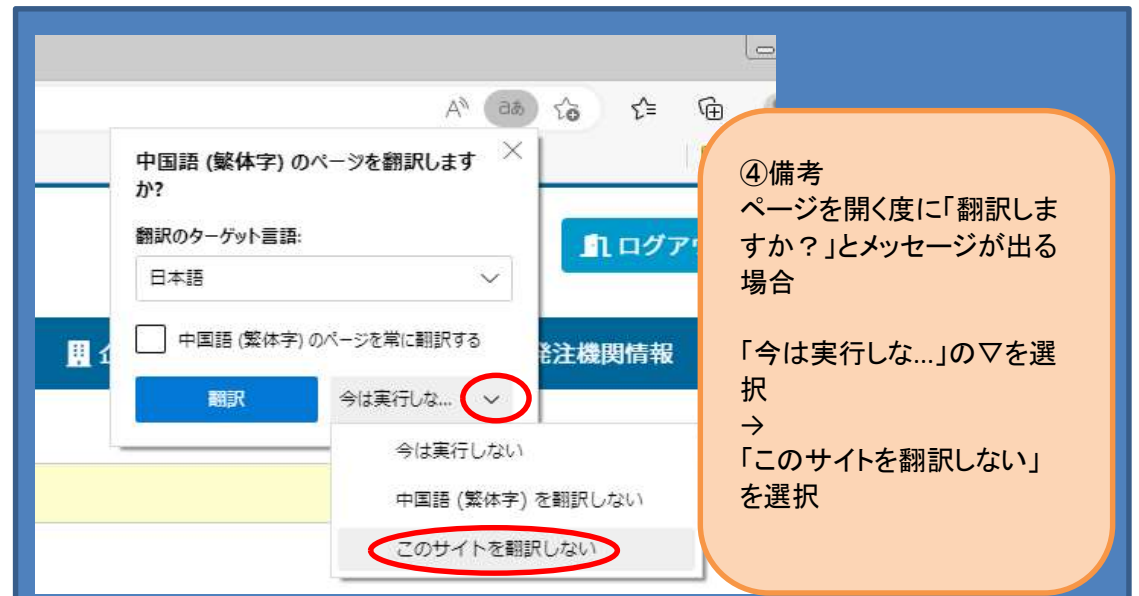

① ブラウザ「Edge」にて、文字が自動翻訳設定されている場合があります。  
※主に入札情報検索システムページ

② 自動翻訳の確認は、翻訳されているページの、アドレスバー右に「aあ」と表示が出ています。

### ③自動翻訳の解除

アドレスバーの右に「aあ」を選択し、「翻訳されたページ」情報を表示させます。  
「中国語(……)のページを常に翻訳する」のチェックを外して完了を選択。

④備考  
ページを開く度に「翻訳しますか?」とメッセージが出る場合

「今は実行しない...」の▽を選択  
→  
「このサイトを翻訳しない」を選択