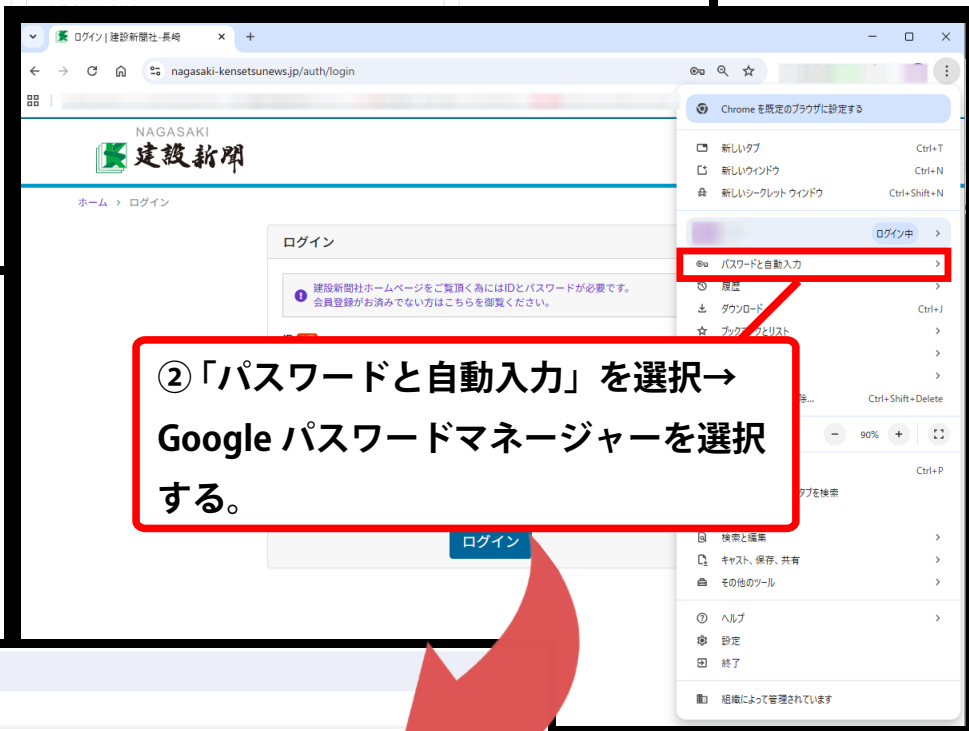

Google Chrome を利用（パスワード保存）している場合

① 画面右上の「設定」を選択する。

② 「パスワードと自動入力」を選択→
Google パスワードマネージャーを選択する。